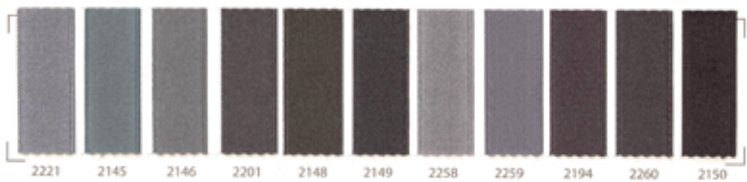

QR OKUT

Kurdele

Ribbon

Kurdele Ölçüleri
Ribbon Dimensions

(Min 1000 m)

- ⊕ 6 mm
- ⊕ 1 cm
- ⊕ 1.5 cm
- ⊕ 2 cm
- ⊕ 2.5 cm
- ⊕ 3 cm
- ⊕ 4 cm

Kurdele Ölçüleri
Ribbon Dimensions

(Min 1000 m)