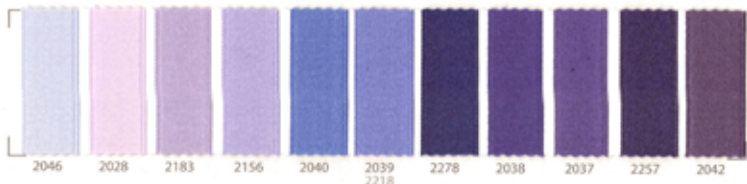

QR OKUT

Kurdele

Ribbon

Kurdele Ölçüleri
Ribbon Dimensions

(Min 1000 m)

- ⊕ 6 mm
- ⊕ 1 cm
- ⊕ 1.5 cm
- ⊕ 2 cm
- ⊕ 2.5 cm
- ⊕ 3 cm
- ⊕ 4 cm

Kurdele Ölçüleri
Ribbon Dimensions

(Min 1000 m)