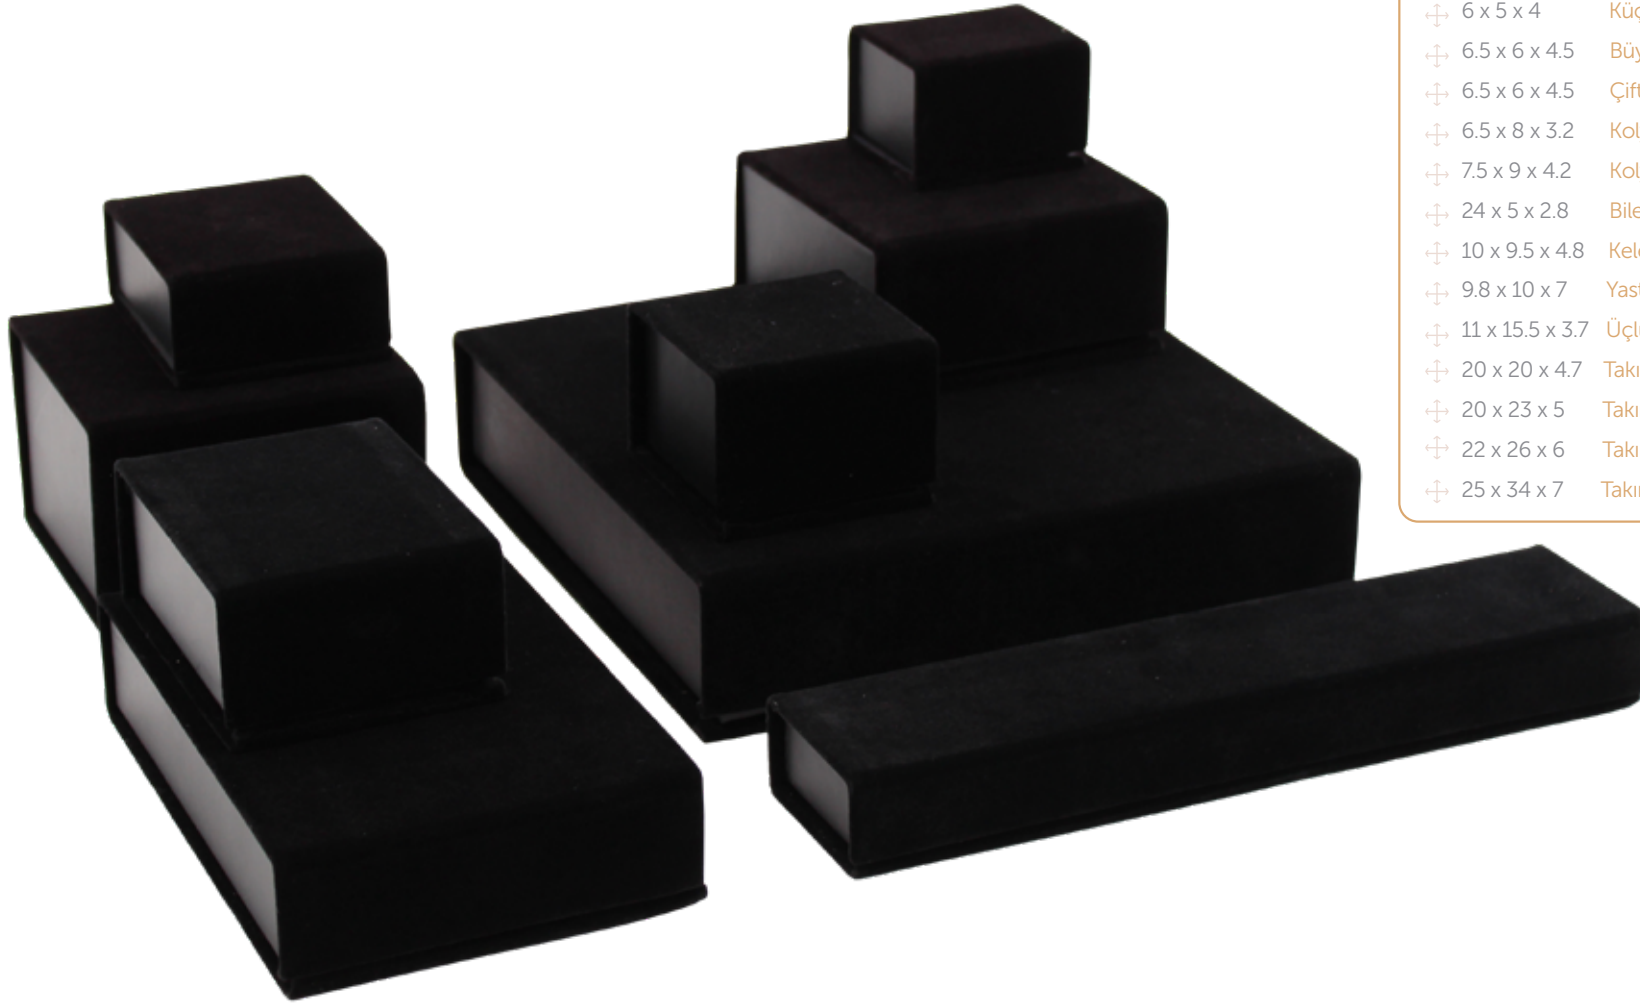

6 x 5 x 4	Küçük Yüzük Ring
6.5 x 6 x 4.5	Büyük Yüzük Big Ring
6.5 x 6 x 4.5	Çift Alyans Wedding Ring
6.5 x 8 x 3.2	Kolye Necklace
7.5 x 9 x 4.2	Kolye & Mini Set Necklace & Mini Set
24 x 5 x 2.8	Bileklik Bracelet
10 x 9.5 x 4.8	Kelepçe & Üçlü Set Bangle & Triple Set
9.8 x 10 x 7	Yastıklı Saat Watch with Pillow
11 x 15.5 x 3.7	Üçlü Set (Pan Set) Triple Set
20 x 20 x 4.7	Takım Kutusu 01 Set Box 01
20 x 23 x 5	Takım Kutusu 02 Set Box 02
22 x 26 x 6	Takım Kutusu 03 Set Box 03
25 x 34 x 7	Takım Kutusu 04 Set Box 04