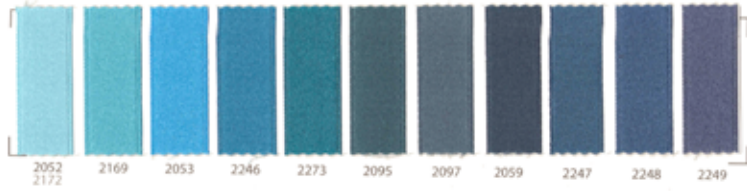

QR OKUT

Kurdele

Ribbon

Kurdele Ölçüleri
Ribbon Dimensions

(Min 1000 m)

- ⊕ 6 mm
- ⊕ 1 cm
- ⊕ 1.5 cm
- ⊕ 2 cm
- ⊕ 2.5 cm
- ⊕ 3 cm
- ⊕ 4 cm

Kurdele Ölçüleri
Ribbon Dimensions

(Min 1000 m)