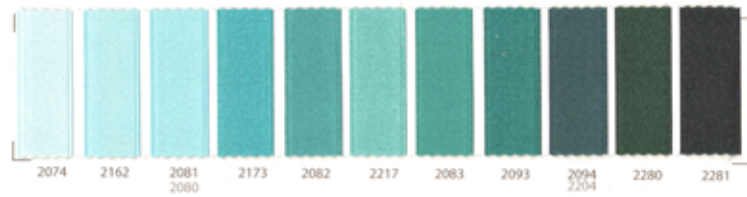

QR OKUT

Kurdele

Ribbon

Kurdele Ölçüleri
Ribbon Dimensions

(Min 1000 m)

- ⊕ 6 mm
- ⊕ 1 cm
- ⊕ 1.5 cm
- ⊕ 2 cm
- ⊕ 2.5 cm
- ⊕ 3 cm
- ⊕ 4 cm

Kurdele Ölçüleri
Ribbon Dimensions

(Min 1000 m)