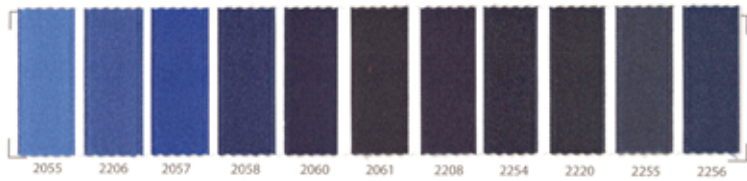

QR OKUT

Kurdele

Ribbon

Kurdele Ölçüleri
Ribbon Dimensions

(Min 1000 m)

- ⊕ 6 mm
- ⊕ 1 cm
- ⊕ 1.5 cm
- ⊕ 2 cm
- ⊕ 2.5 cm
- ⊕ 3 cm
- ⊕ 4 cm

Kurdele Ölçüleri
Ribbon Dimensions

(Min 1000 m)