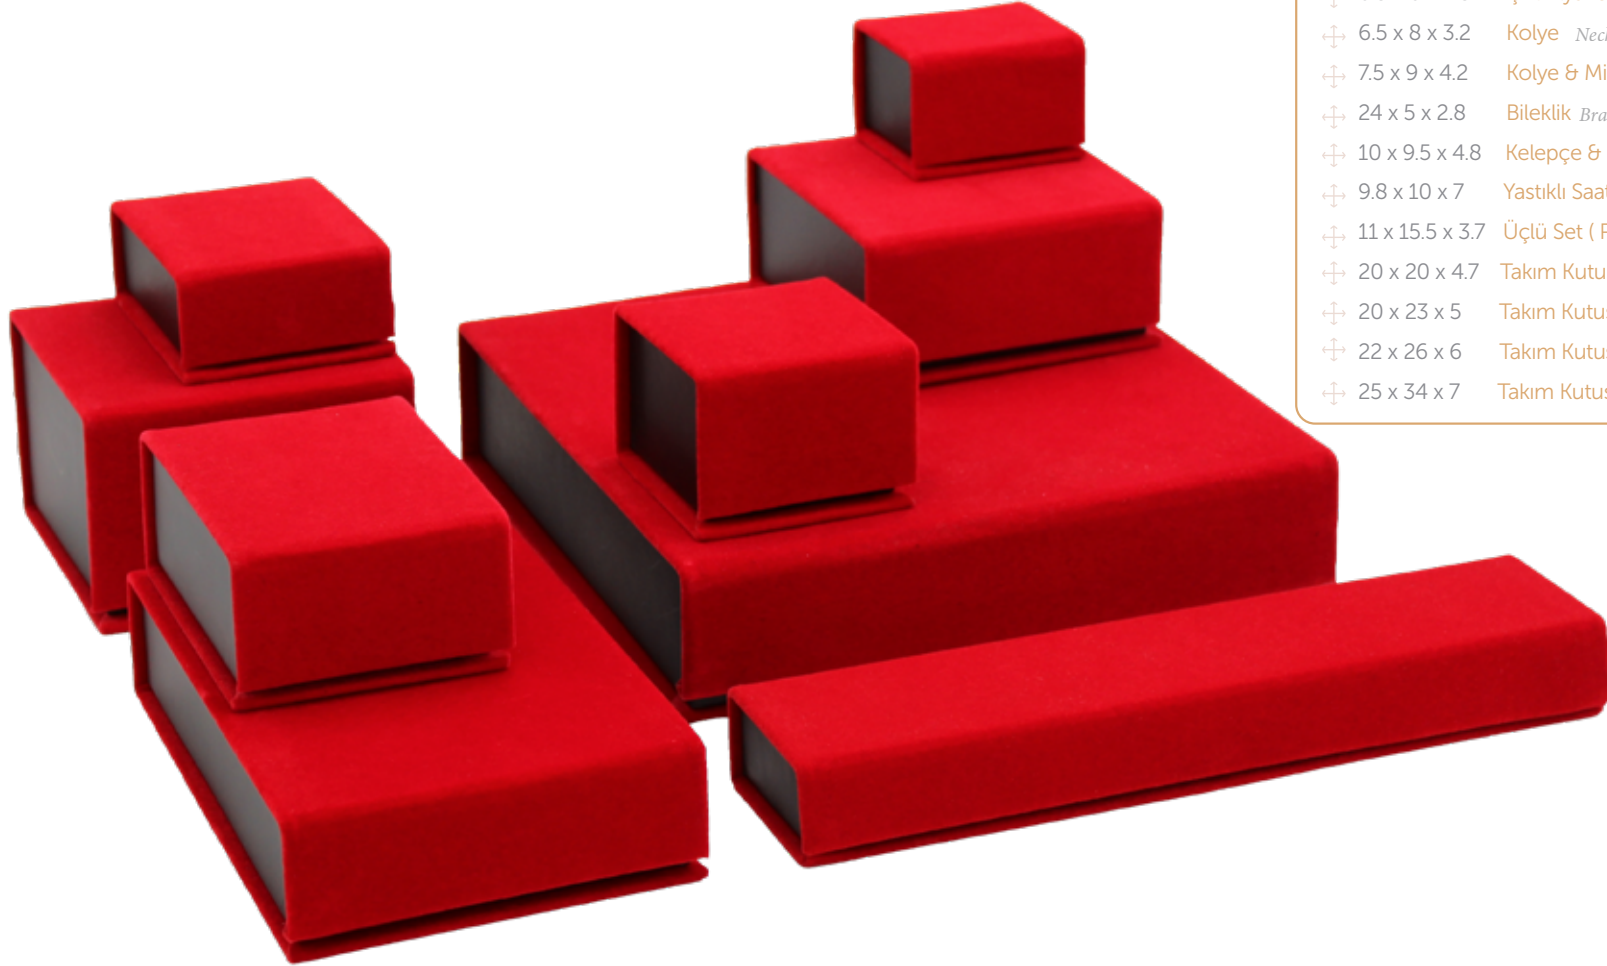

Tiffany

Orange

White

Pink

Black

Üçlü Set Kutusu / Triple Set Box (9 x 11.5 x 3.5 cm)

Bileklik Kutusu / Bracelet Box (4 x 22.5 x 2.5 cm)

Seri Ölçüleri / Serie Dimensions