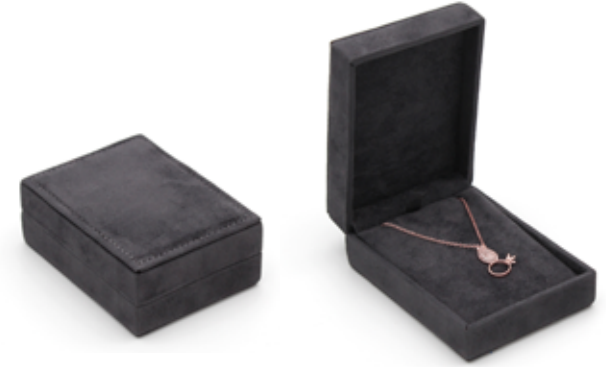

ALC-03 Kolye

Necklace